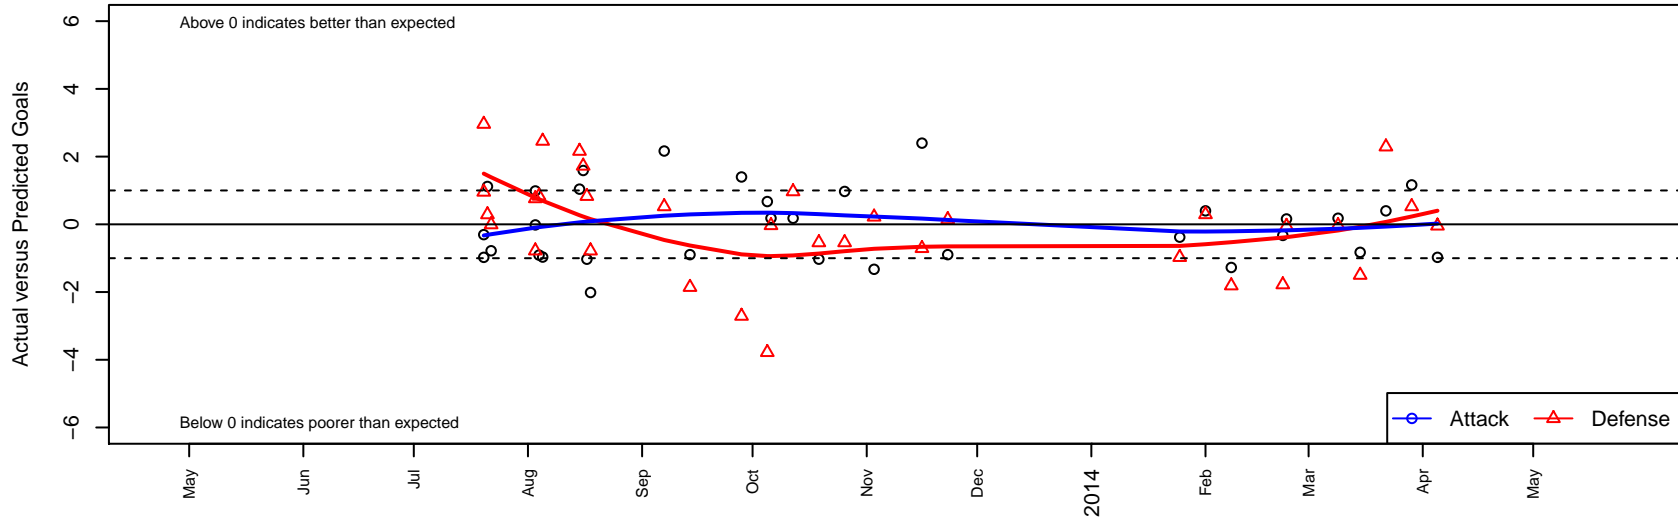

## Highline Premier Red G02

Dots are actual minus expected GF (blue circles) and GA (red triangles).  
Blue line is smoothed change in attack strength. Red is smoothed change in defense strength.

	<b>date</b>	<b>home</b>		<b>away</b>		<b>venue</b>	<b>pred.home</b>	<b>pred.away</b>
3620	2014-04-05	Crossfire Premier C G02	3	Highline Premier Red G02	0	Challenge Cup G02 Division 3 – Challenge 3	2.95	0.98
3590	2014-03-29	Highline Premier Red G02	4	Eastside FC Grey G02	0	Challenge Cup G02 Division 3 – Challenge 3	2.84	0.53
3532	2014-03-22	Harbor Premier Green G02	0	Highline Premier Red G02	2	Challenge Cup G02 Division 3 – Challenge 3	2.29	1.60
3441	2014-03-15	Three Rivers SC Green G02	4	Highline Premier Red G02	0	Challenge Cup G02 Division 3 – Challenge 3	2.50	0.83
3422	2014-03-09	Three Rivers SC White G02	2	Highline Premier Red G02	1	Spr RCL G02 Div 4	1.97	0.82
3250	2014-02-23	Highline Premier Red G02	1	Seattle United Nova G02	2	Spr RCL G02 Div 4	0.84	1.95
3232	2014-02-22	Highline Premier Red G02	2	Snohomish United Red G02	3	Spr RCL G02 Div 4	2.33	1.22
3172	2014-02-08	Eastside FC Blue G02	3	Highline Premier Red G02	0	Spr RCL G02 Div 4	1.19	1.27
3146	2014-02-01	Highline Premier Red G02	2	Harbor Premier Green G02	2	Spr RCL G02 Div 4	1.60	2.29
3107	2014-01-25	FC Alliance B G02	3	Highline Premier Red G02	1	Spr RCL G02 Div 4	2.03	1.38
2898	2013-11-23	Blackhills FC Black G02	4	Highline Premier Red G02	0	RCL G02 Div 4	4.14	0.90
2828	2013-11-16	Highline Premier Red G02	4	Harbor Premier Green G02	3	RCL G02 Div 4	1.60	2.29
2634	2013-11-03	Highline Premier Red G02	1	Snohomish United Red G02	1	RCL G02 Div 4	2.33	1.22
2447	2013-10-26	Highline Premier Red G02	2	PacNW White G02	4	RCL G02 Div 4	1.03	3.46
2308	2013-10-19	PacNW White G02	4	Highline Premier Red G02	0	RCL G02 Div 4	3.46	1.03
2152	2013-10-12	Highline Premier Red G02	1	Three Rivers SC White G02	1	RCL G02 Div 4	0.82	1.97
2038	2013-10-06	Three Rivers SC White G02	2	Highline Premier Red G02	1	RCL G02 Div 4	1.97	0.82
1962	2013-10-05	Snohomish United Red G02	5	Highline Premier Red G02	3	RCL G02 Div 4	1.22	2.33
1783	2013-09-28	Harbor Premier Green G02	5	Highline Premier Red G02	3	RCL G02 Div 4	2.29	1.60
1476	2013-09-14	Highline Premier Red G02	0	Blackhills FC Black G02	6	RCL G02 Div 4	0.90	4.14
1306	2013-09-07	Highline Premier Red G02	5	Eastside FC Grey G02	0	RCL G02 Div 4	2.84	0.53
991	2013-08-18	MVP Marauders White G02	2	Highline Premier Red G02	0	Bigfoot GU11 Silver 2 U11	1.22	2.01
928	2013-08-17	Highline Premier Red G02	1	Seattle United NE Blue G02	0	Bigfoot GU11 Silver 2 U11	2.03	0.83
889	2013-08-16	Highline Premier Red G02	3	Eastside FC White G03	0	Bigfoot GU11 Silver 2 U11	1.41	1.72
872	2013-08-15	Highline Premier Red G02	3	Newport FC Tango G02	0	Bigfoot GU11 Silver 2 U11	1.96	2.16
726	2013-08-05	Highline Premier Red G02	0	Normandy Park SC Blue G03	1	SeaTac Cup U11 B U11	0.97	3.46
703	2013-08-04	Highline Premier Red G02	0	RV Slammers Orange G03	0	SeaTac Cup U11 B U11	0.91	0.84
660	2013-08-03	Highline Premier Red G02	2	FME Fusion G02	0	SeaTac Cup U11 B U11	2.02	0.76